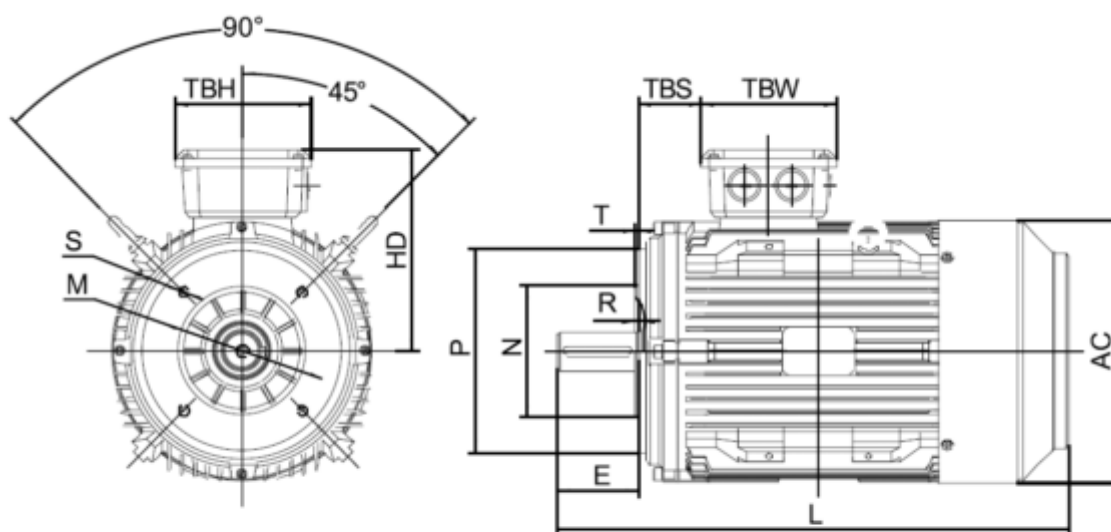

Varenummer: 25030550042501
 Beskrivelse: Kleedrive T3C 225M2-4 55.0KW 1400 o/min
 3x400/690V 50HZ IP55 B14 Eff=94,6%

Mål

AA = 440	K = Ø19	TBW = 186
AC = Ø459	L = 805	
AD = 558	M =	
D = Ø55	N =	
E = 110	P =	
F = 16	S =	
G = 49	TBH = 233	
HD = 333	TBS = 211.5	